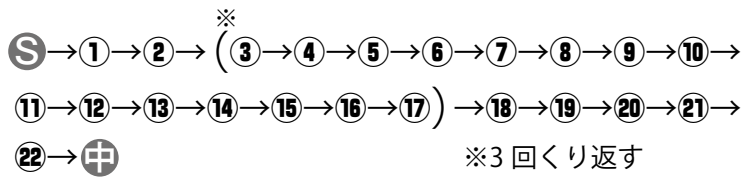

男子 1区・10.39km

※周回・4周

周回：1周 2.2 km

コース順路

男子 2.5区・2.856km

周回：1周 2.2 km

コース順路

- 中 → ① → ② → ③ → ④ → ⑤ → ⑥ → ⑦ → ⑧ → ⑨ → ⑩ →
⑪ → ⑫ → ⑬ → ⑭ → ⑮ → ⑯ → ⑰ → ⑱ → ⑲ → ⑳ → ㉑ → ㉒ → 中

男子 3・4区・7.89km

※周回・3周

周回：1周 2.2 km

コース順路

中 → ① → ② → (※ ③ → ④ → ⑤ → ⑥ → ⑦ → ⑧ → ⑨ → ⑩ → ⑪ → ⑫ → ⑬ → ⑭ → ⑮ → ⑯ → ⑰) → ⑱ → ⑲ → ⑳ → ㉑ → ㉒ → 中

※3回くり返す

男子 6区・5.063km

※周回・2周

第2駐車場P

中央広場

トラックを
440m走り
周回コース↑

U字橋

第1駐車場P

女子 2区・3.916km

周回：1周 2.2 km

コース順路