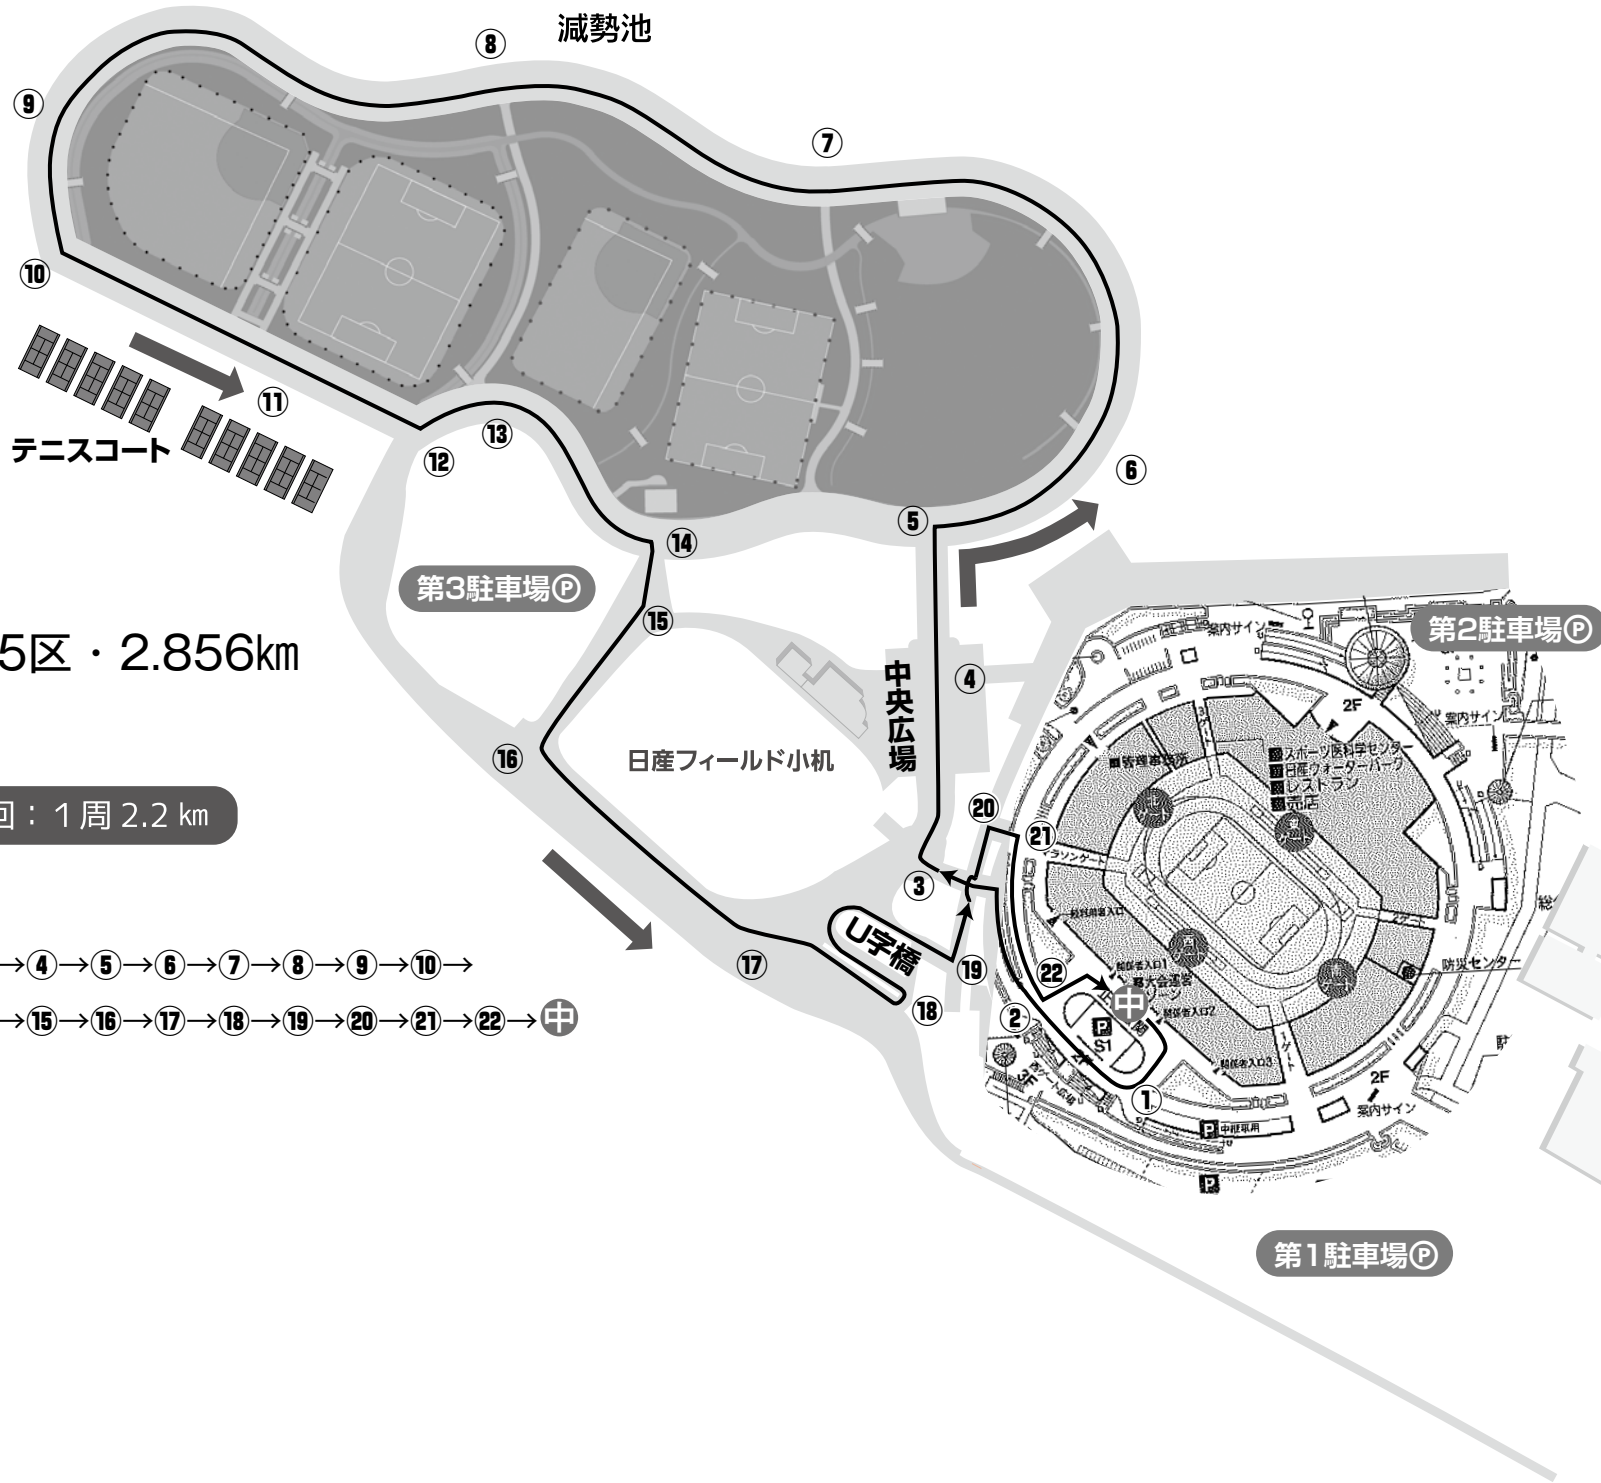

男子 1区・10.39km

※周回・4周

周回：1周 2.2 km

コース順路

男子 2.5区・2.856km

周回：1周 2.2 km

コース順路

- 中 → ① → ② → ③ → ④ → ⑤ → ⑥ → ⑦ → ⑧ → ⑨ → ⑩ →
⑪ → ⑫ → ⑬ → ⑭ → ⑮ → ⑯ → ⑰ → ⑱ → ⑲ → ⑳ → ㉑ → ㉒ → 中

周回：1周 2.2 km

コース順路

※2回くり返す

男子 7区・5.25km

※周回・2周

周回：1周 2.2 km

コース順路

- 中 → ① → ② → ③ → ④ → ⑤ → ⑥ → ⑦ → ⑧ → ⑨ → ⑩ →
- ⑪ → ⑫ → ⑬ → ⑭ → ⑮ → ⑯ → ⑰ → ③ → ④ → ⑤ → ⑥ →
- ⑦ → ⑧ → ⑨ → ⑩ → ⑪ → ⑫ → ⑬ → ⑭ → ⑮ → ⑯ → ⑱ → G

女子 1区・6.2195km

※周回・2周

周回：1周 2.2 km

コース順路

- S → ① → ② → (※ ③ → ④ → ⑤ → ⑥ → ⑦ → ⑧ → ⑨ → ⑩ → ⑪ → ⑫ → ⑬ → ⑭ → ⑮ → ⑯ → ⑰) → ⑱ → ⑲ → ⑳ → ㉑ → ㉒ → 中

※2回くり返す

第3駐車場P

医科学センター手前(柱234)
で折り返し
(中継所から3,10m)

第2駐車場P

中央広場

トラックを
440m走り
周回コース↑

U字橋

第1駐車場P

女子 2区・3.916km

周回：1周 2.2 km

コース順路