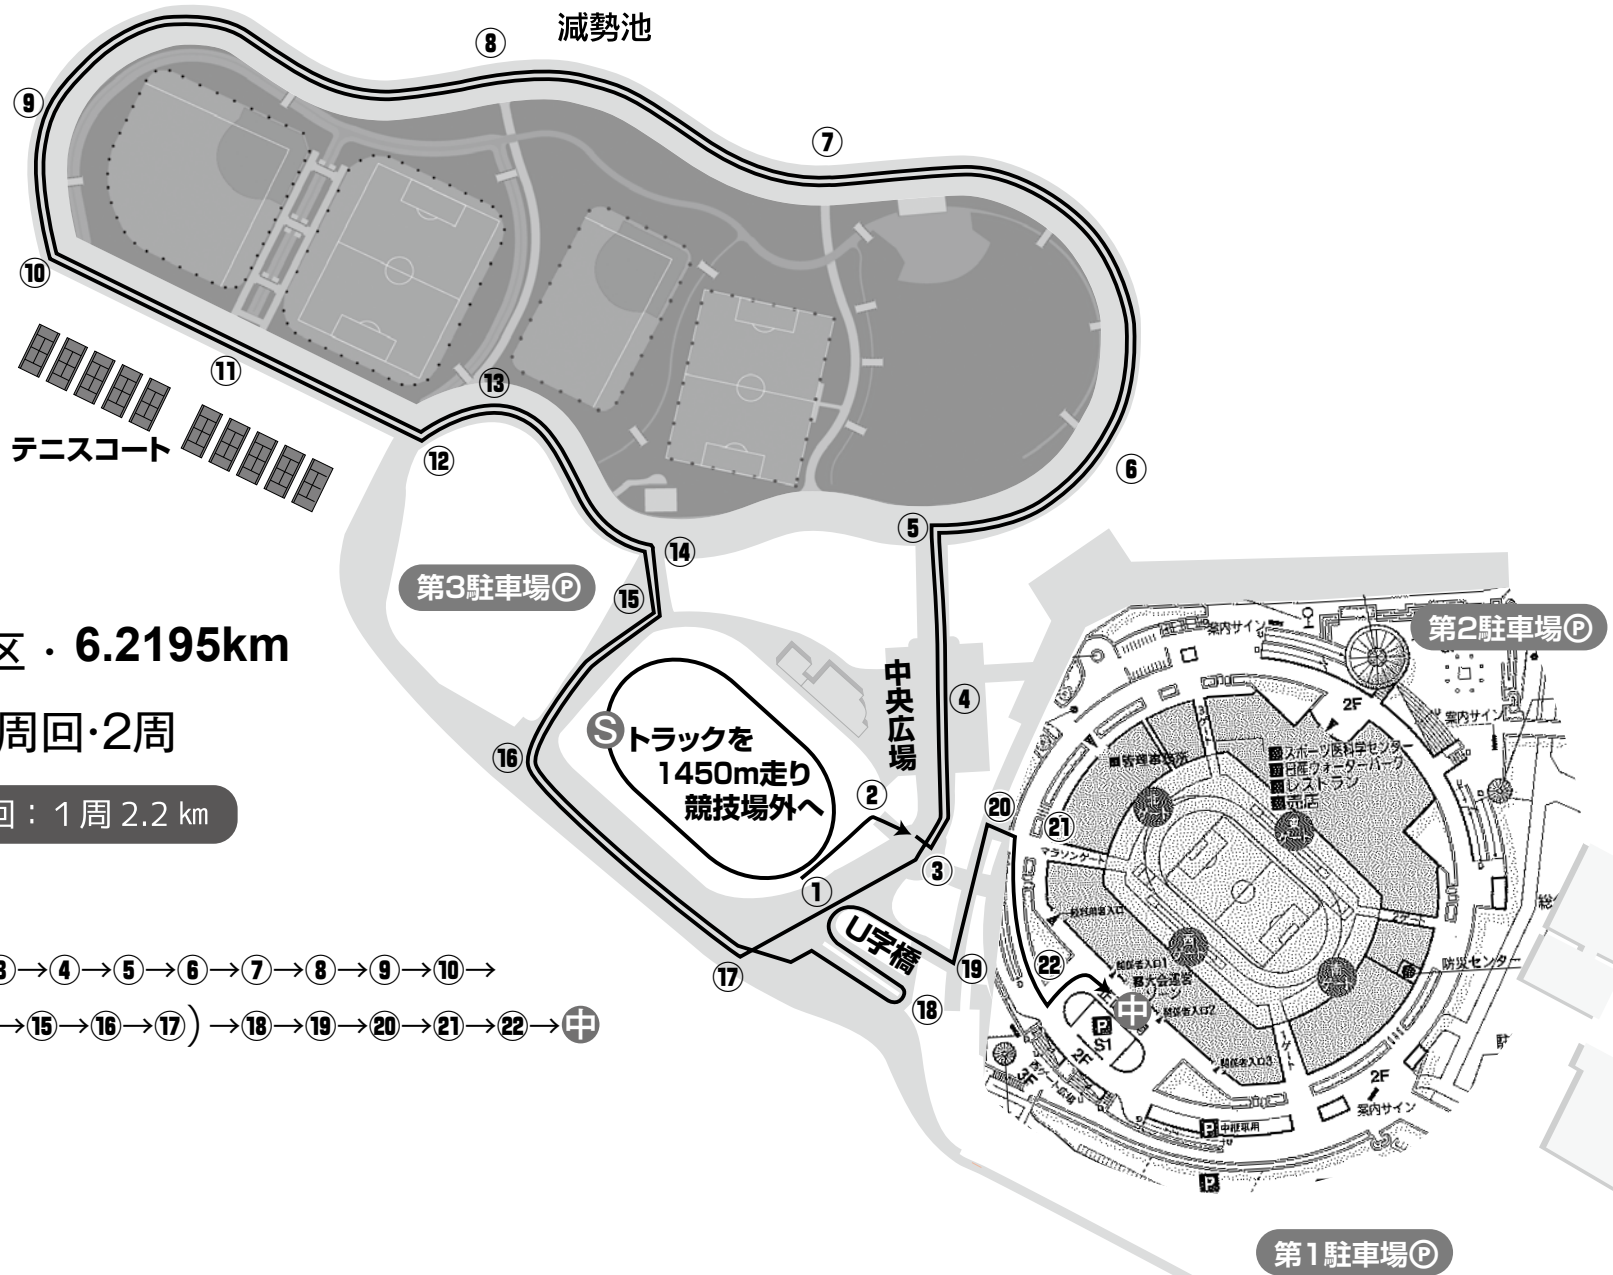

男子 3・4区・7.89km

※周回・3周

周回：1周 2.2 km

コース順路

中 → ① → ② → (※ ③ → ④ → ⑤ → ⑥ → ⑦ → ⑧ → ⑨ → ⑩ → ⑪ → ⑫ → ⑬ → ⑭ → ⑮ → ⑯ → ⑰) → ⑱ → ⑲ → ⑳ → ㉑ → ㉒ → 中

※3回くり返す

男子 6区・5.063km

※周回・2周

周回：1周 2.2 km

コース順路

※2回くり返す

男子 7区・5.25km

※周回・2周

周回：1周 2.2 km

コース順路

- 中 → ① → ② → ③ → ④ → ⑤ → ⑥ → ⑦ → ⑧ → ⑨ → ⑩ →
- ⑪ → ⑫ → ⑬ → ⑭ → ⑮ → ⑯ → ⑰ → ③ → ④ → ⑤ → ⑥ →
- ⑦ → ⑧ → ⑨ → ⑩ → ⑪ → ⑫ → ⑬ → ⑭ → ⑮ → ⑯ → ⑱ → G

女子 1区・6.2195km

※周回・2周

周回：1周 2.2 km

コース順路

- S → ① → ② → (※ ③ → ④ → ⑤ → ⑥ → ⑦ → ⑧ → ⑨ → ⑩ → ⑪ → ⑫ → ⑬ → ⑭ → ⑮ → ⑯ → ⑰) → ⑱ → ⑲ → ⑳ → ㉑ → ㉒ → 中

※2回くり返す

第3駐車場P

医科学センター手前(柱234)
で折り返し
(中継所から3,10m)

第2駐車場P

中央広場

トラックを
440m走り
周回コース↑

U字橋

第1駐車場P

女子 2区・3.916km

周回：1周 2.2 km

コース順路