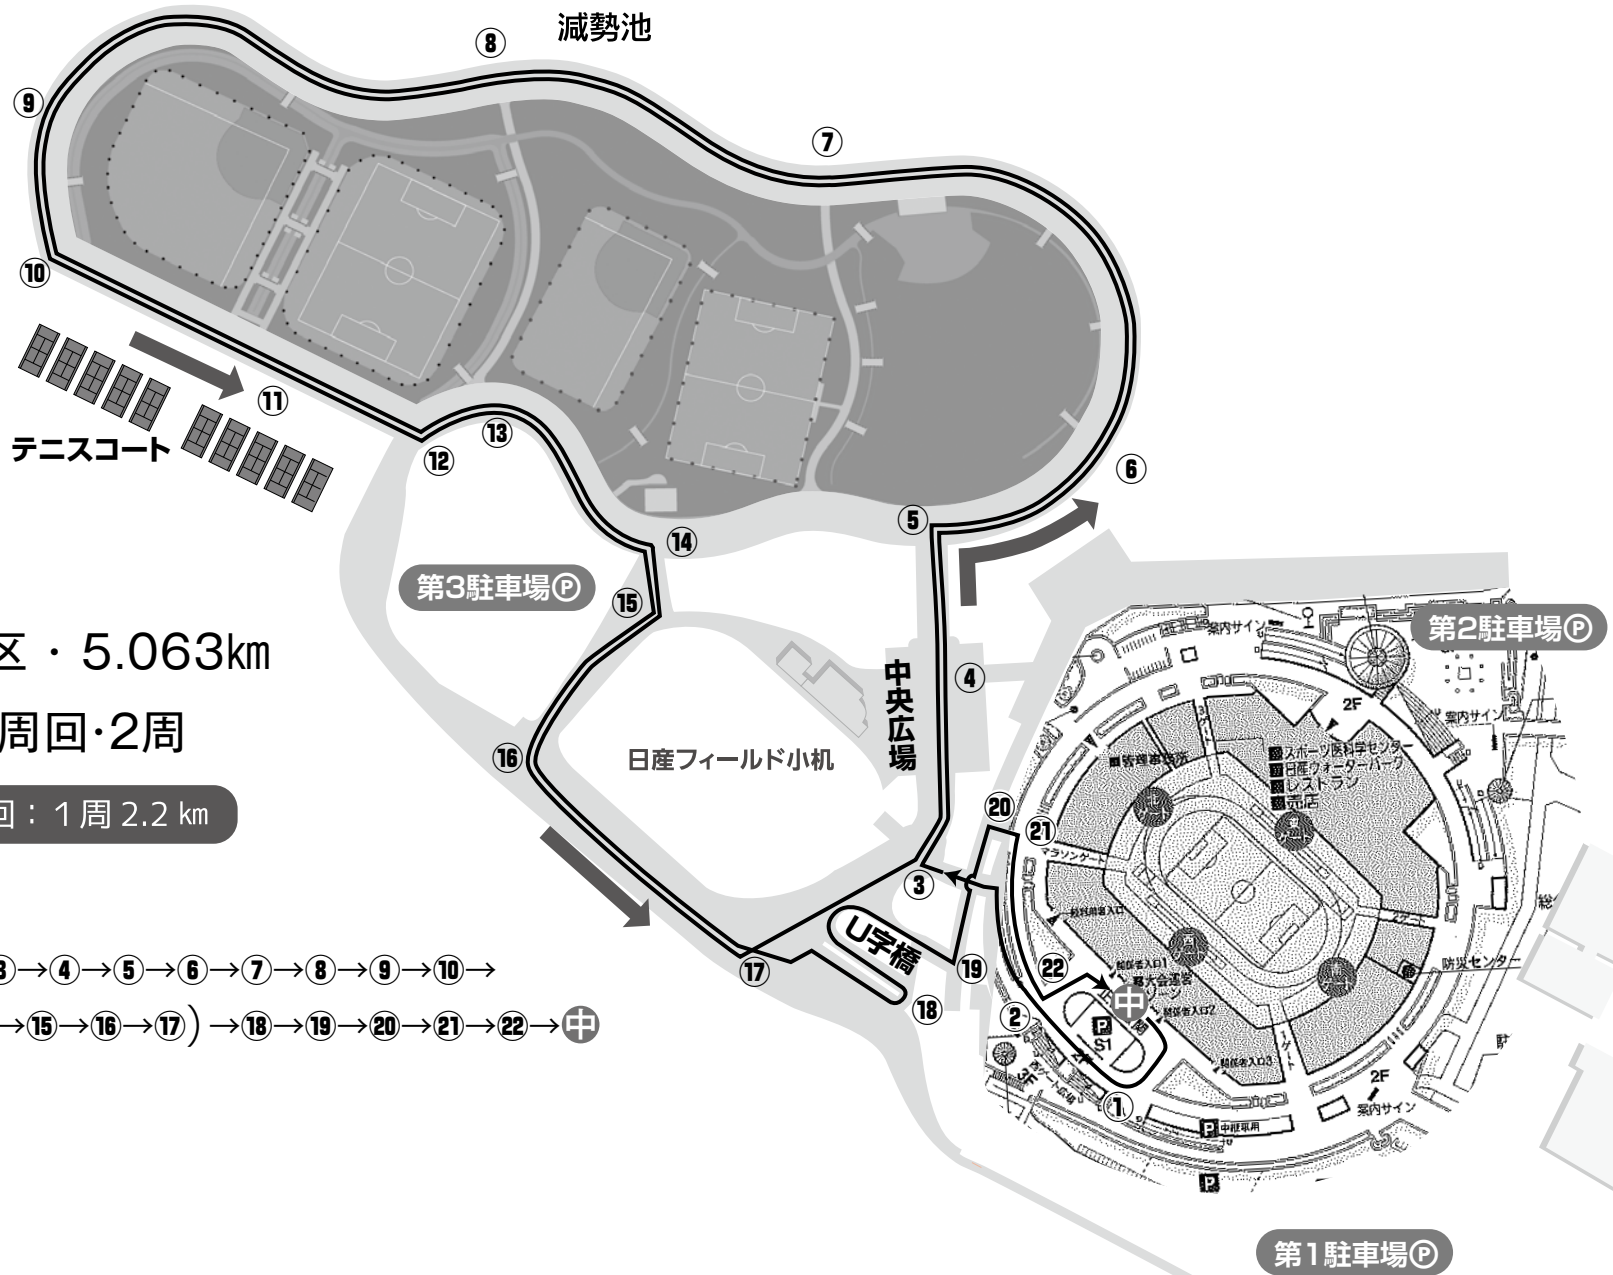

男子 3・4区・7.89km

※周回・3周

周回：1周 2.2 km

コース順路

中 → ① → ② → (※ ③ → ④ → ⑤ → ⑥ → ⑦ → ⑧ → ⑨ → ⑩ → ⑪ → ⑫ → ⑬ → ⑭ → ⑮ → ⑯ → ⑰) → ⑱ → ⑲ → ⑳ → ㉑ → ㉒ → 中

※3回くり返す

男子 6区・5.063km

※周回・2周

周回：1周 2.2 km

コース順路

※2回くり返す

男子 7区・5.25km

※周回・2周

周回：1周 2.2 km

コース順路

- 中 → ① → ② → ③ → ④ → ⑤ → ⑥ → ⑦ → ⑧ → ⑨ → ⑩ →
- ⑪ → ⑫ → ⑬ → ⑭ → ⑮ → ⑯ → ⑰ → ③ → ④ → ⑤ → ⑥ →
- ⑦ → ⑧ → ⑨ → ⑩ → ⑪ → ⑫ → ⑬ → ⑭ → ⑮ → ⑯ → ⑱ → G

女子 1区・6.2195km

※周回・2周

周回：1周 2.2 km

コース順路

- S → ① → ② → (※ ③ → ④ → ⑤ → ⑥ → ⑦ → ⑧ → ⑨ → ⑩ → ⑪ → ⑫ → ⑬ → ⑭ → ⑮ → ⑯ → ⑰) → ⑱ → ⑲ → ⑳ → ㉑ → ㉒ → 中

※2回くり返す

第3駐車場P

医科学センター手前(柱234)
で折り返し
(中継所から3,10m)

第2駐車場P

中央広場

トラックを
440m走り
周回コース↑

U字橋

第1駐車場P

女子 2区・3.916km

周回：1周 2.2 km

コース順路