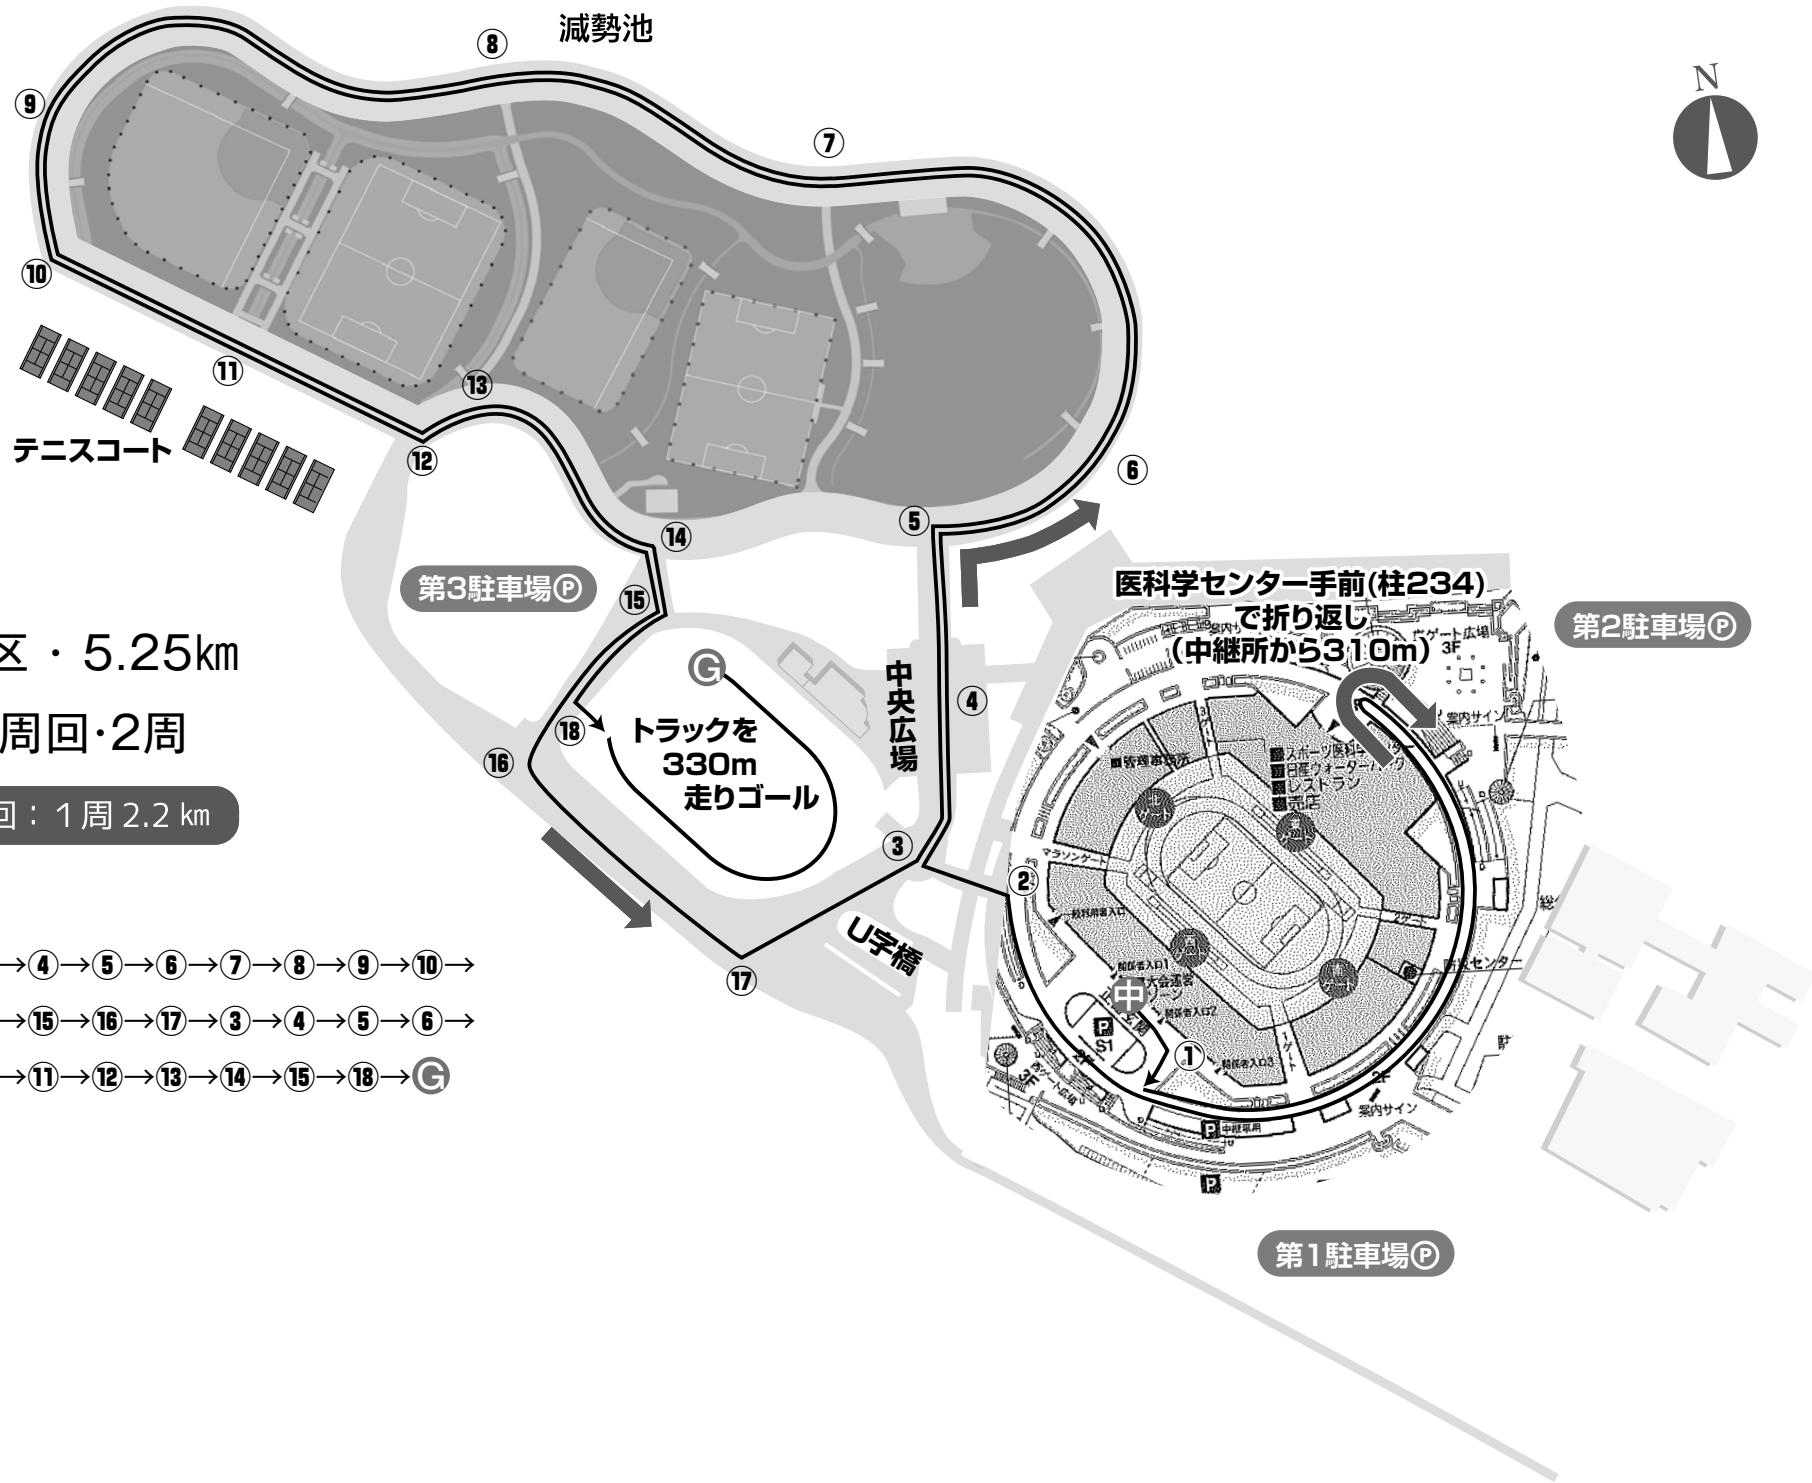

男子 3・4区・7.89km

※周回・3周

周回：1周 2.2 km

コース順路

中 → ① → ② → (※ ③ → ④ → ⑤ → ⑥ → ⑦ → ⑧ → ⑨ → ⑩ → ⑪ → ⑫ → ⑬ → ⑭ → ⑮ → ⑯ → ⑰) → ⑱ → ⑲ → ⑳ → ㉑ → ㉒ → 中

※3回くり返す

男子 6区・5.063km

※周回・2周

周回：1周 2.2 km

コース順路

※2回くり返す

男子 7区・5.25km

※周回・2周

周回：1周 2.2 km

コース順路

- 中 → ① → ② → ③ → ④ → ⑤ → ⑥ → ⑦ → ⑧ → ⑨ → ⑩ →
- ⑪ → ⑫ → ⑬ → ⑭ → ⑮ → ⑯ → ⑰ → ③ → ④ → ⑤ → ⑥ →
- ⑦ → ⑧ → ⑨ → ⑩ → ⑪ → ⑫ → ⑬ → ⑭ → ⑮ → ⑯ → ⑱ → G

女子 1区・6.2195km

※周回・2周

周回：1周 2.2 km

コース順路

- S → ① → ② → (※ ③ → ④ → ⑤ → ⑥ → ⑦ → ⑧ → ⑨ → ⑩ → ⑪ → ⑫ → ⑬ → ⑭ → ⑮ → ⑯ → ⑰) → ⑱ → ⑲ → ⑳ → ㉑ → ㉒ → 中

※2回くり返す

第3駐車場P

医科学センター手前(柱234)
で折り返し
(中継所から3,10m)

第2駐車場P

中央広場

トラックを
440m走り
周回コース↑

U字橋

第1駐車場P

女子 2区・3.916km

周回：1周 2.2 km

コース順路