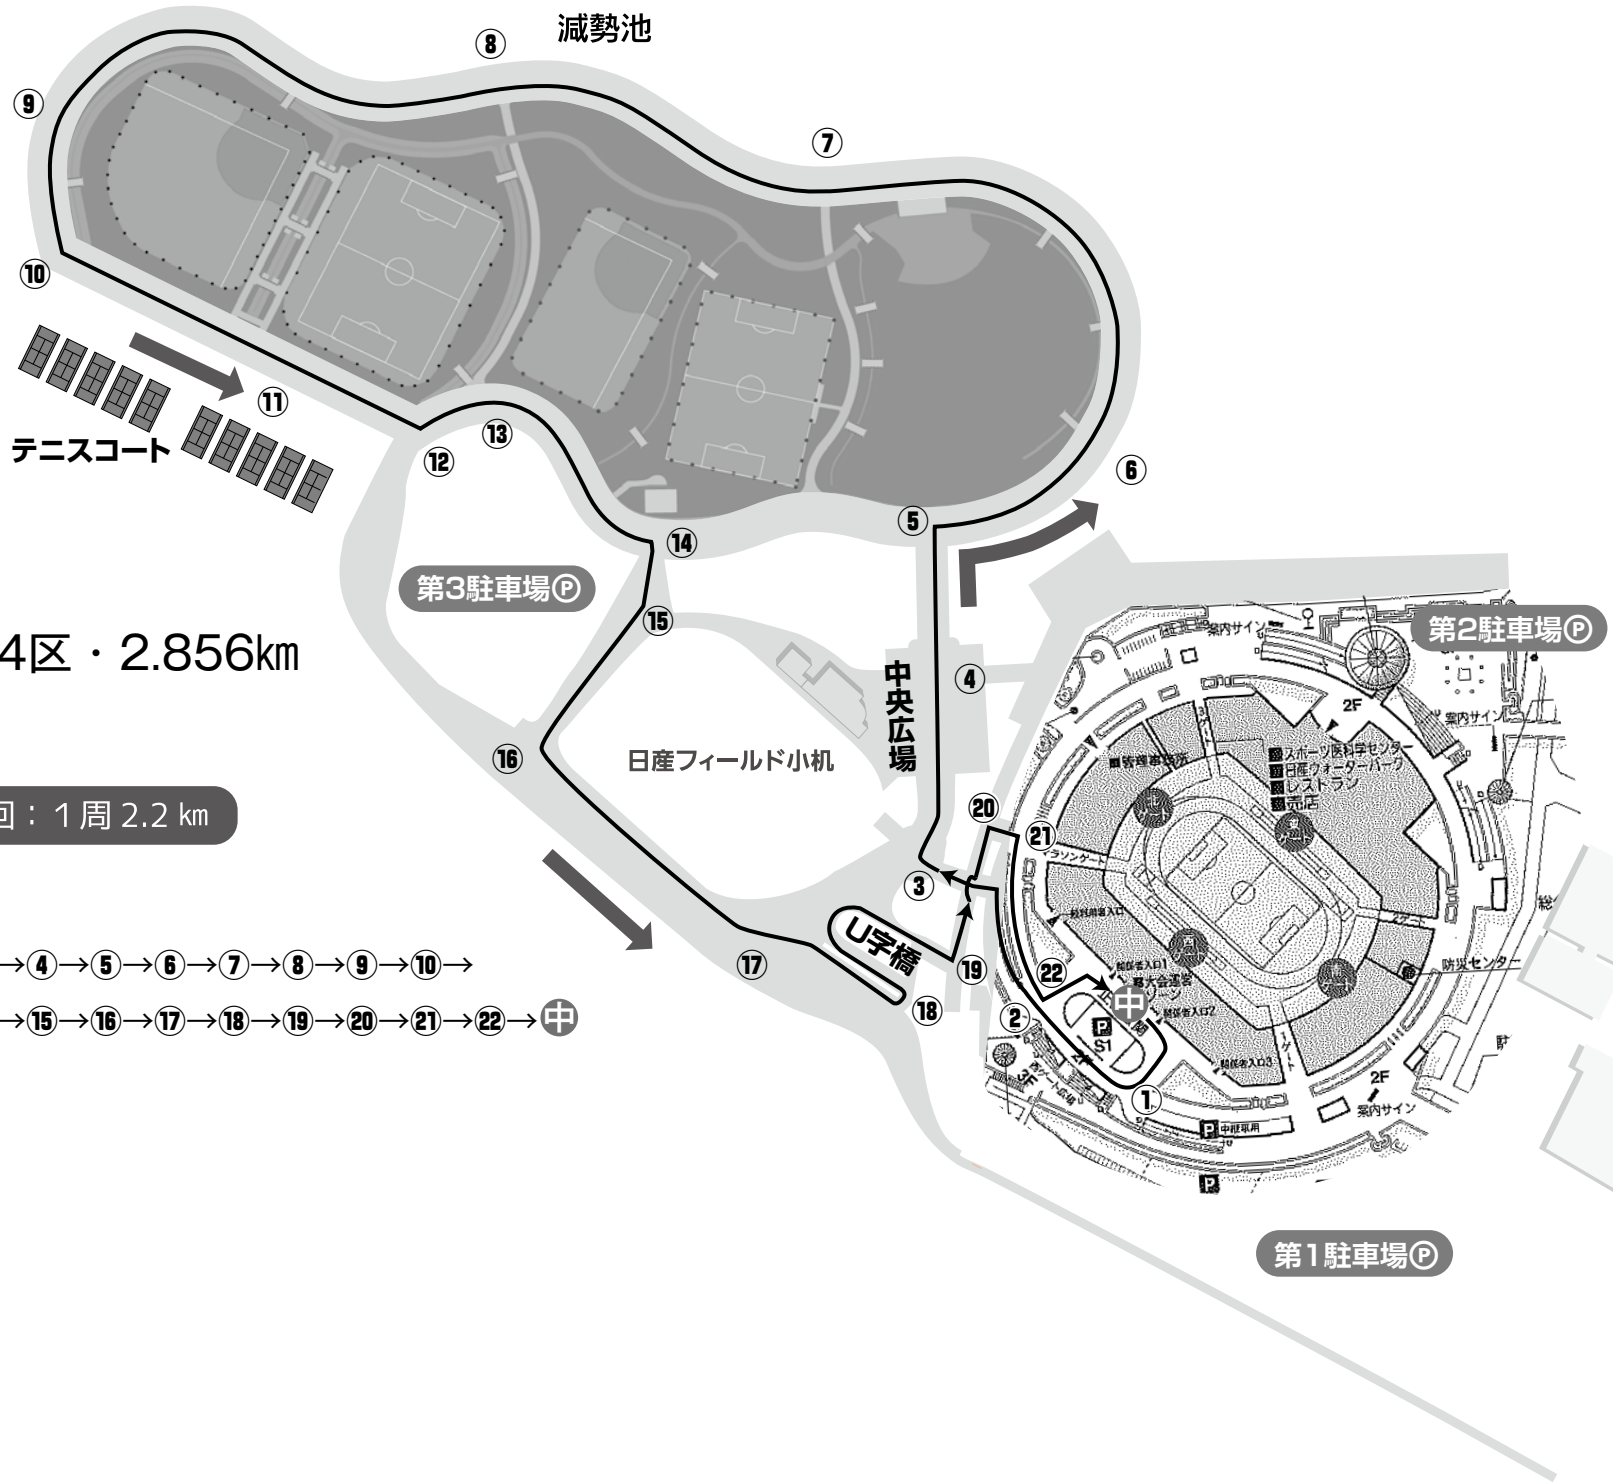

女子 1区・6.2195km

※周回・2周

周回：1周 2.2 km

コース順路

- S → ① → ② → (※ ③ → ④ → ⑤ → ⑥ → ⑦ → ⑧ → ⑨ → ⑩ → ⑪ → ⑫ → ⑬ → ⑭ → ⑮ → ⑯ → ⑰) → ⑱ → ⑲ → ⑳ → ㉑ → ㉒ → 中

※2回くり返す

第3駐車場P

医科学センター手前(柱234)
で折り返し
(中継所から3,10m)

第2駐車場P

中央広場

トラックを
440m走り
周回コース↑

U字橋

第1駐車場P

女子 2区・3.916km

周回：1周 2.2 km

コース順路

女子 3・4区・2.856km

周回：1周 2.2 km

コース順路

- ① → ② → ③ → ④ → ⑤ → ⑥ → ⑦ → ⑧ → ⑨ → ⑩ →
- ⑪ → ⑫ → ⑬ → ⑭ → ⑮ → ⑯ → ⑰ → ⑱ → ⑲ → ⑳ → ㉑ → ㉒ → ①

女子 5区・5.25km
 ※周回・2周
 周回：1周 2.2 km

コース順路

- 中 → ① → ② → ③ → ④ → ⑤ → ⑥ → ⑦ → ⑧ → ⑨ → ⑩ →
- ⑪ → ⑫ → ⑬ → ⑭ → ⑮ → ⑯ → ⑰ → ③ → ④ → ⑤ → ⑥ →
- ⑦ → ⑧ → ⑨ → ⑩ → ⑪ → ⑫ → ⑬ → ⑭ → ⑮ → ⑱ → ⑳ → ㊄