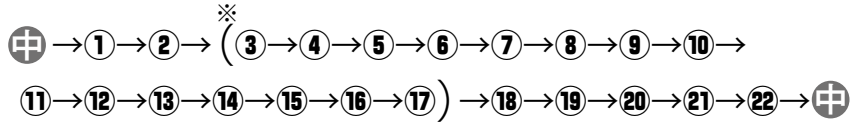

男子 6区・5.063km

※周回・2周

周回：1周 2.2 km

コース順路

※2回くり返す