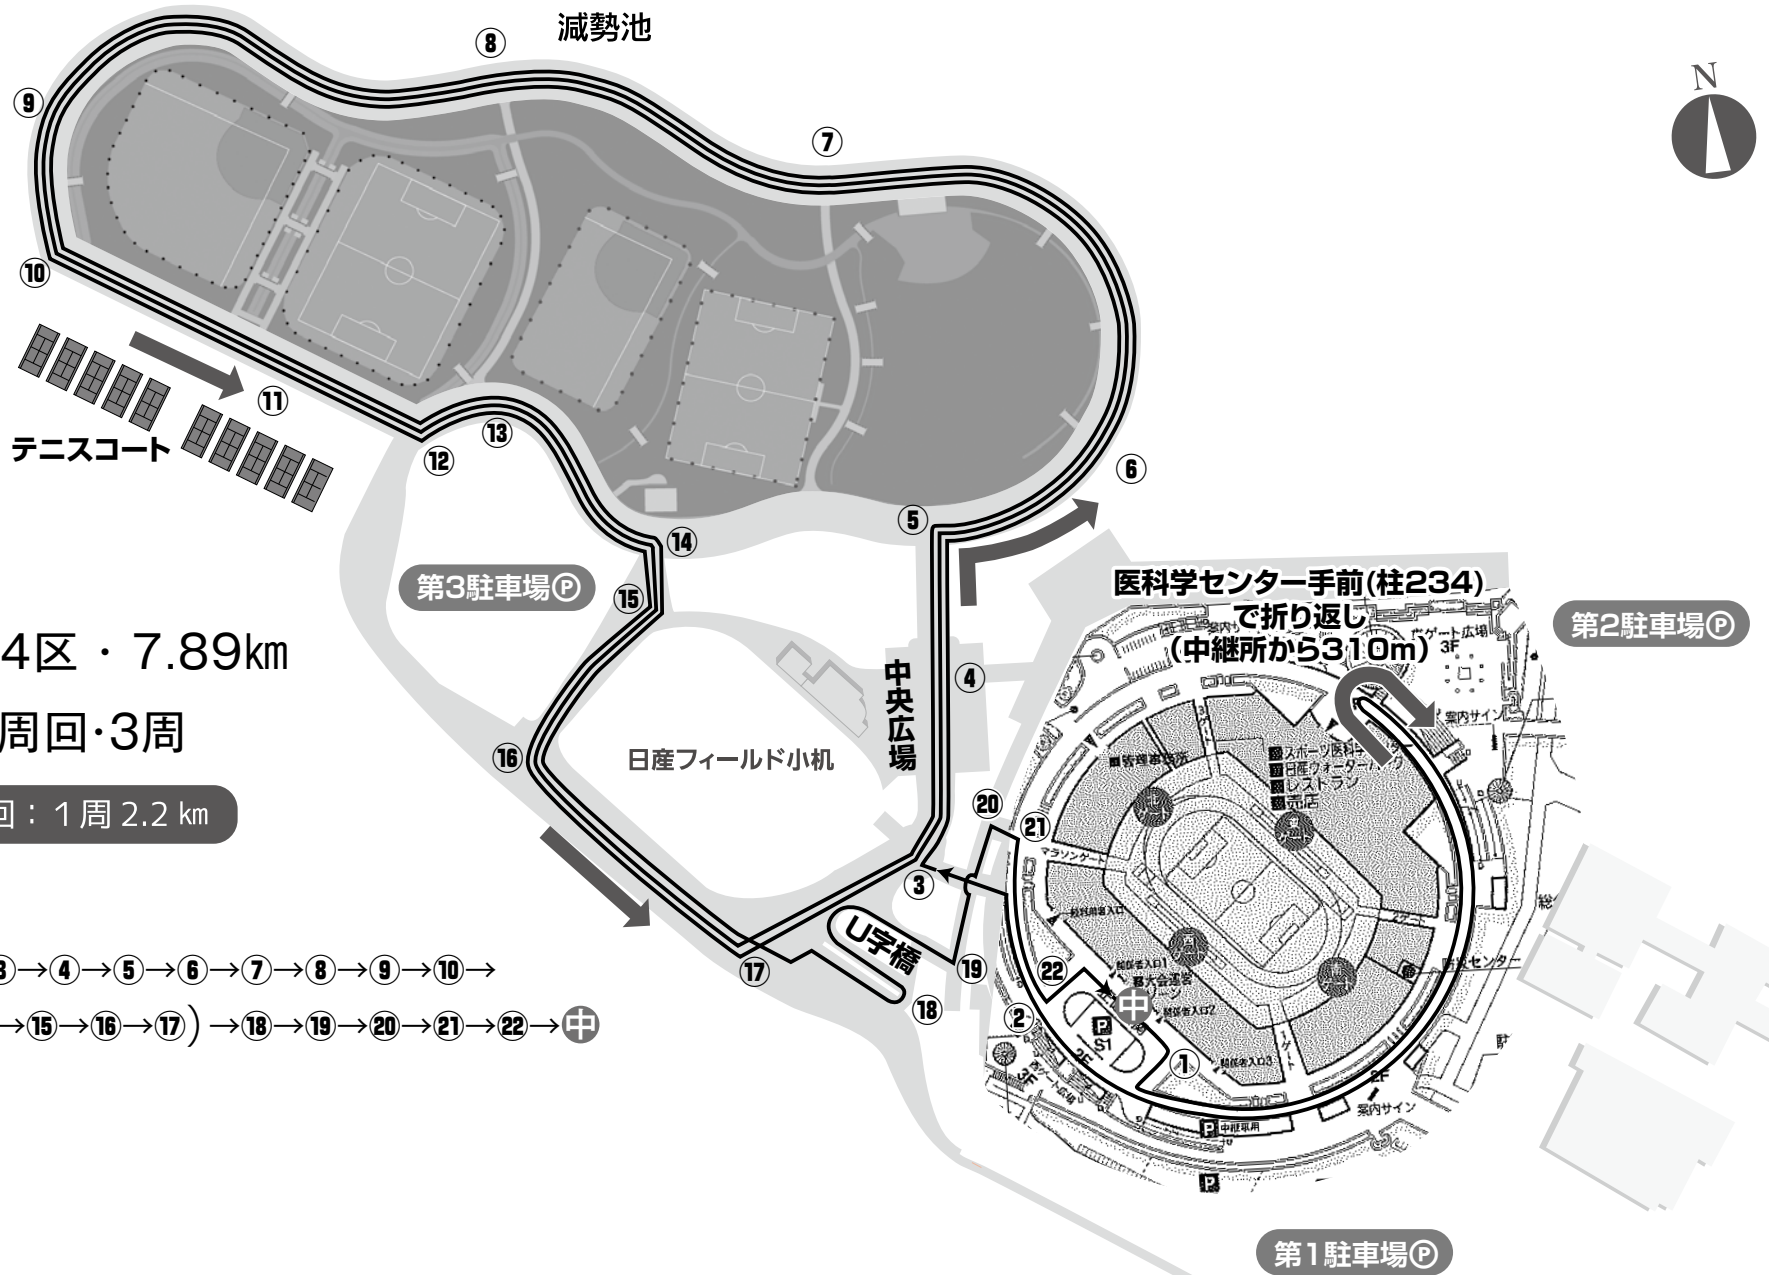

男子 1区・10.39km

※周回・4周

周回：1周 2.2 km

コース順路

男子 2.5区・2.856km

周回：1周 2.2 km

コース順路

- 中 → ① → ② → ③ → ④ → ⑤ → ⑥ → ⑦ → ⑧ → ⑨ → ⑩ →
⑪ → ⑫ → ⑬ → ⑭ → ⑮ → ⑯ → ⑰ → ⑱ → ⑲ → ⑳ → ㉑ → ㉒ → 中

周回：1周 2.2 km

コース順路

※2回くり返す

男子 7区・5.25km

※周回・2周

周回：1周 2.2 km

コース順路

- 中 → ① → ② → ③ → ④ → ⑤ → ⑥ → ⑦ → ⑧ → ⑨ → ⑩ →
- ⑪ → ⑫ → ⑬ → ⑭ → ⑮ → ⑯ → ⑰ → ③ → ④ → ⑤ → ⑥ →
- ⑦ → ⑧ → ⑨ → ⑩ → ⑪ → ⑫ → ⑬ → ⑭ → ⑮ → ⑯ → ⑱ → G

女子 1区・6.2195km

※周回・2周

周回：1周 2.2 km

コース順路

- S → ① → ② → (※ ③ → ④ → ⑤ → ⑥ → ⑦ → ⑧ → ⑨ → ⑩ → ⑪ → ⑫ → ⑬ → ⑭ → ⑮ → ⑯ → ⑰) → ⑱ → ⑲ → ⑳ → ㉑ → ㉒ → 中

※2回くり返す

第3駐車場P

医科学センター手前(柱234)
で折り返し
(中継所から3,10m)

第2駐車場P

中央広場

トラックを
440m走り
周回コース↑

U字橋

第1駐車場P

女子 2区・3.916km

周回：1周 2.2 km

コース順路