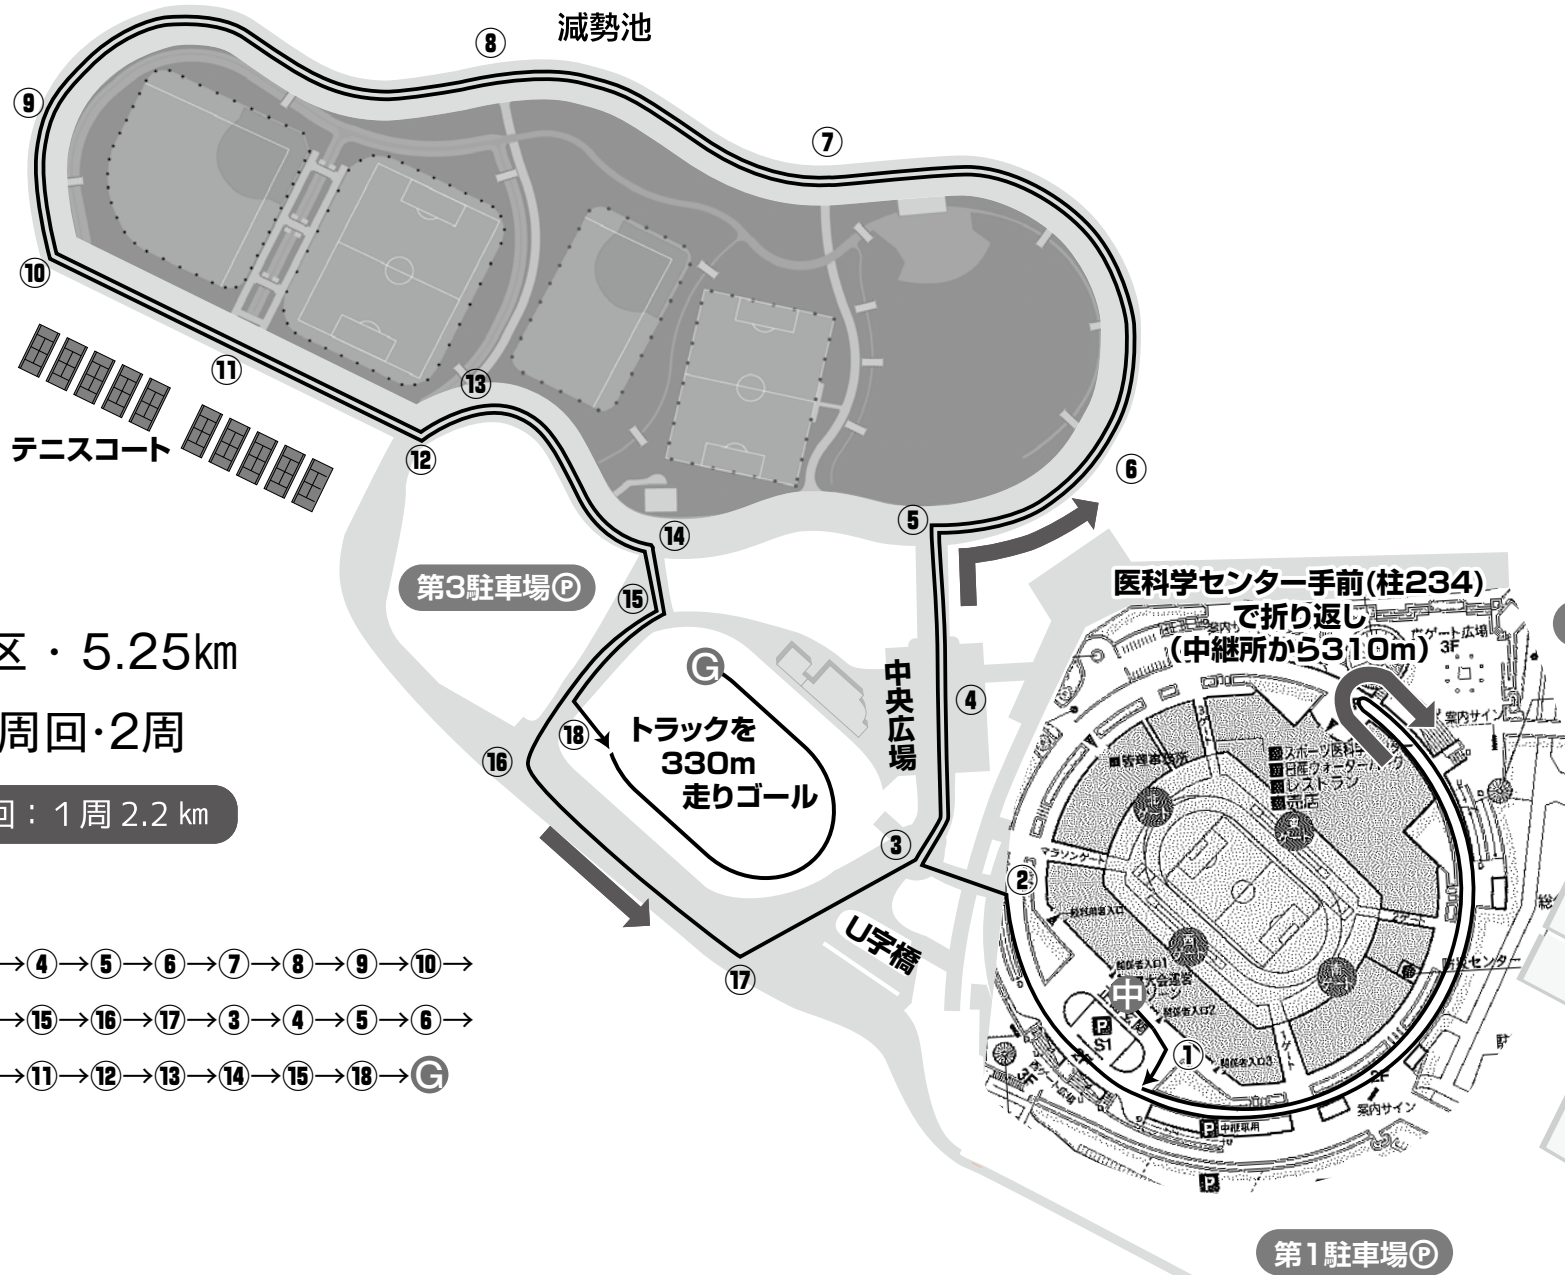

女子 5区・5.25km
※周回・2周
周回：1周 2.2 km

コース順路

- 中 → ① → ② → ③ → ④ → ⑤ → ⑥ → ⑦ → ⑧ → ⑨ → ⑩ →
- ⑪ → ⑫ → ⑬ → ⑭ → ⑮ → ⑯ → ⑰ → ③ → ④ → ⑤ → ⑥ →
- ⑦ → ⑧ → ⑨ → ⑩ → ⑪ → ⑫ → ⑬ → ⑭ → ⑮ → ⑱ → ⑳ → ㊄