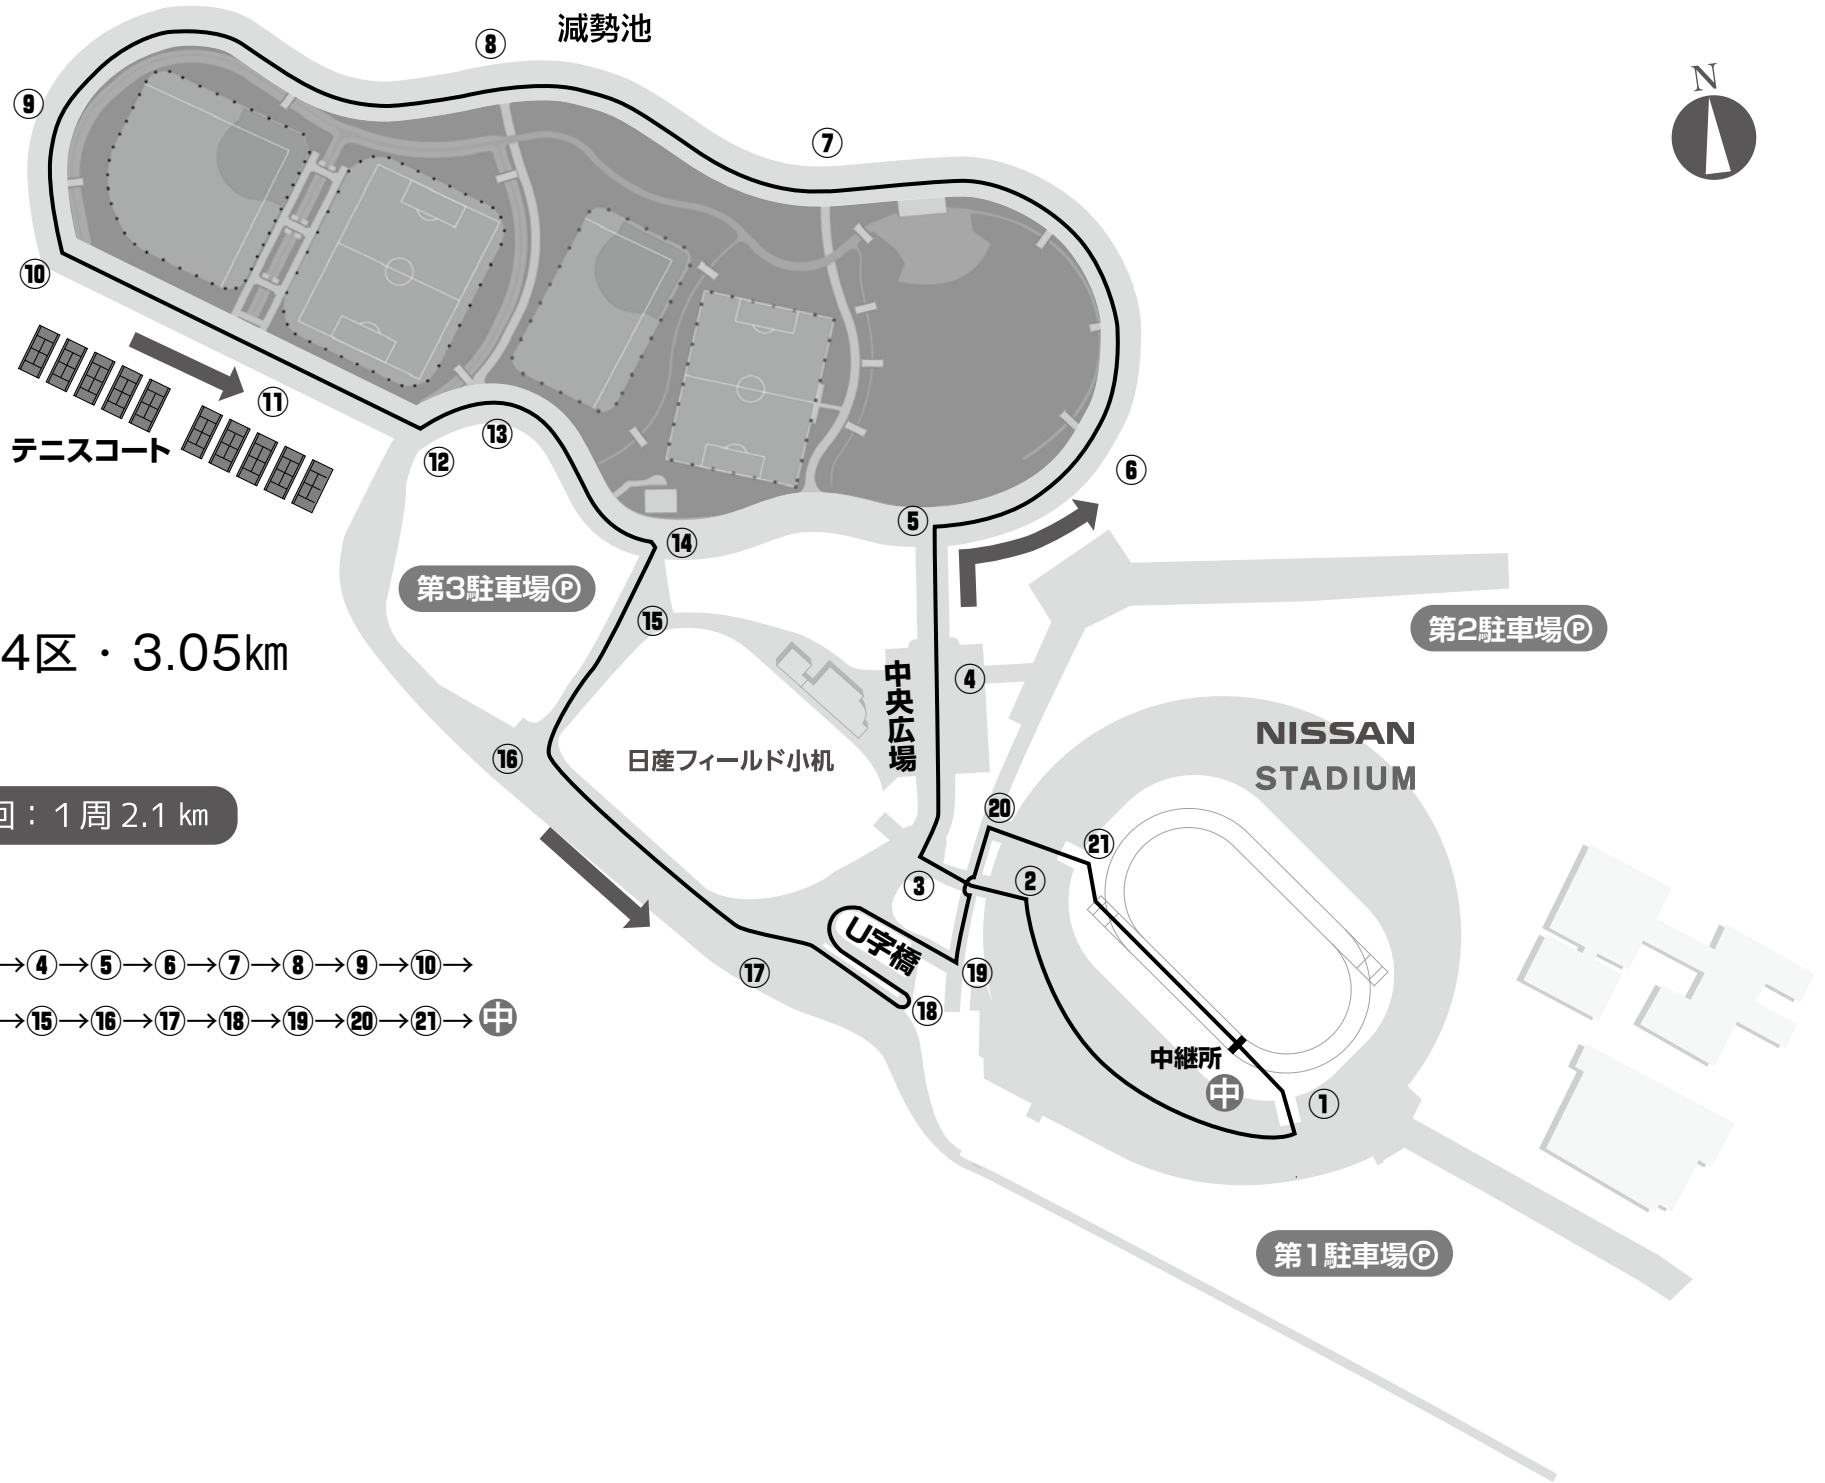

女子

1区・6.00km

※周回・2周

周回：1周 2.1 km

コース順路

S → ① → ② → ※ (③ → ④ → ⑤ → ⑥ → ⑦ → ⑧ → ⑨ → ⑩ →
 ⑪ → ⑫ → ⑬ → ⑭ → ⑮ → ⑯ → ⑰) → ⑱ → ⑲ → ⑳ → ㉑ → 中

※2回くり返す

女子 2区・4.04km

周回：1周 2.1 km

コース順路

第3駐車場P

第2駐車場P

NISSAN STADIUM

日産フィールド小机

中央広場

U字橋

中継所

第1駐車場P

②医科学センター手前
(約193m)で折り返し

③トラック内で
折り返し

①トラックを出て左折

女子 3・4区 ・ 3.05km

周回：1周 2.1 km

コース順路

- 中 → ① → ② → ③ → ④ → ⑤ → ⑥ → ⑦ → ⑧ → ⑨ → ⑩ →
- ⑪ → ⑫ → ⑬ → ⑭ → ⑮ → ⑯ → ⑰ → ⑱ → ⑲ → ⑳ → ㉑ → 中

女子 5区・5.25km

※周回・2周

周回：1周 2.1 km

コース順路

中 → ① → ② → ※ (③ → ④ → ⑤ → ⑥ → ⑦ → ⑧ → ⑨ → ⑩ →
 ⑪ → ⑫ → ⑬ → ⑭ → ⑮ → ⑯ → ⑰) → ⑱ → ⑲ → ⑳ → ㉑ → G