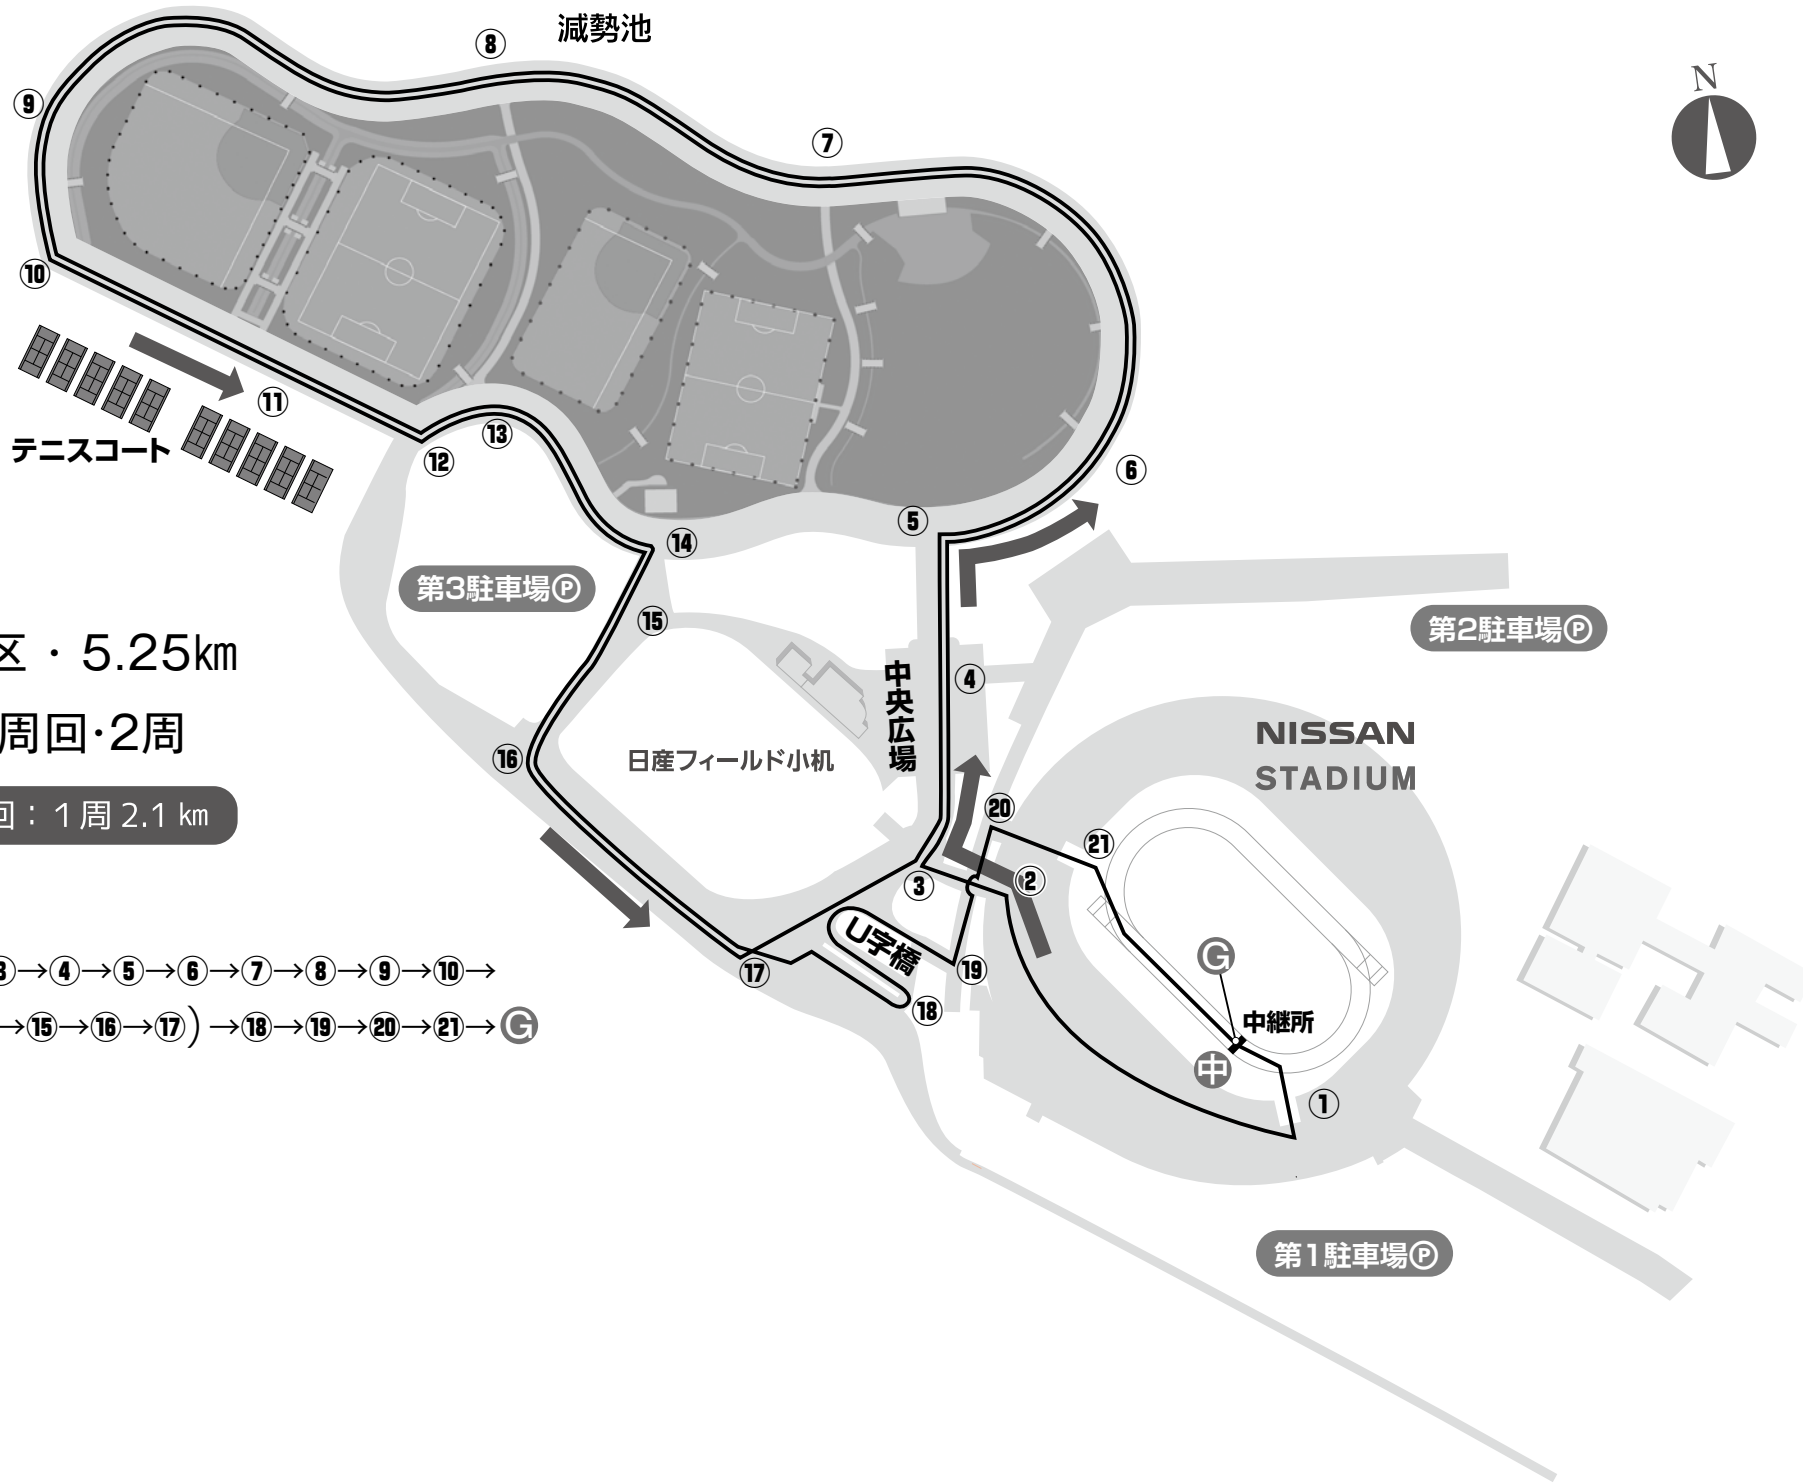

女子

1区・6.00km

※周回・2周

周回：1周 2.1 km

コース順路

S → ① → ② → ※ (③ → ④ → ⑤ → ⑥ → ⑦ → ⑧ → ⑨ → ⑩ →
 ⑪ → ⑫ → ⑬ → ⑭ → ⑮ → ⑯ → ⑰) → ⑱ → ⑲ → ⑳ → ㉑ → 中

※2回くり返す

女子 2区・4.04km

周回：1周 2.1 km

コース順路

第3駐車場P

第2駐車場P

NISSAN STADIUM

日産フィールド小机

中央広場

U字橋

中継所

第1駐車場P

②医科学センター手前
(約193m)で折り返し

③トラック内で
折り返し

①トラックを出て左折

女子 3・4区 ・ 3.05km

周回：1周 2.1 km

コース順路

- 中 → ① → ② → ③ → ④ → ⑤ → ⑥ → ⑦ → ⑧ → ⑨ → ⑩ →
- ⑪ → ⑫ → ⑬ → ⑭ → ⑮ → ⑯ → ⑰ → ⑱ → ⑲ → ⑳ → ㉑ → 中

女子 5区・5.25km

※周回・2周

周回：1周 2.1 km

コース順路

中 → ① → ② → ※ (③ → ④ → ⑤ → ⑥ → ⑦ → ⑧ → ⑨ → ⑩ →
 ⑪ → ⑫ → ⑬ → ⑭ → ⑮ → ⑯ → ⑰) → ⑱ → ⑲ → ⑳ → ㉑ → G