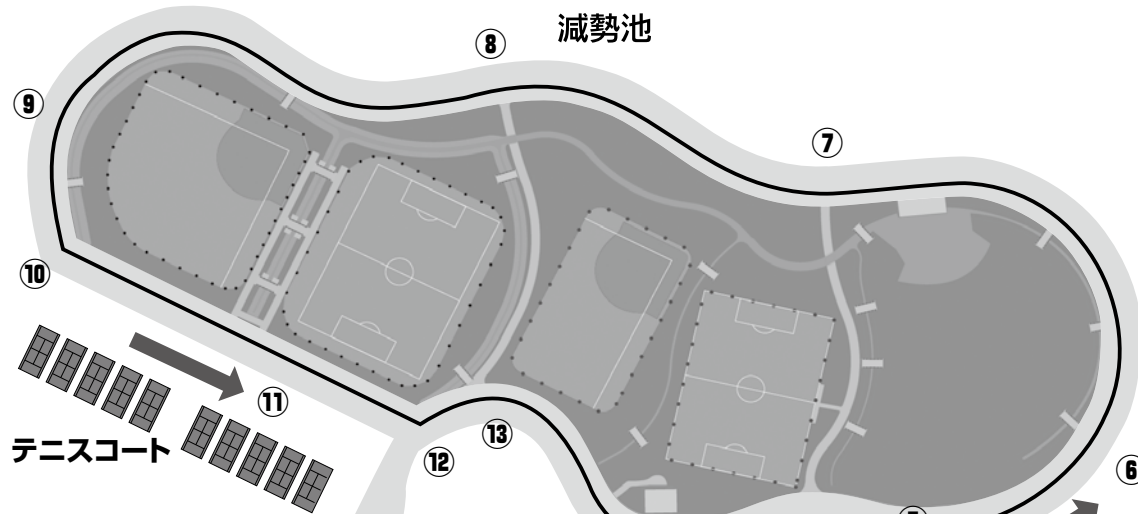

女子

1区・6.00km

※周回・2周

周回：1周 2.1 km

コース順路

S → ① → ② → ※ (③ → ④ → ⑤ → ⑥ → ⑦ → ⑧ → ⑨ → ⑩ →
 ⑪ → ⑫ → ⑬ → ⑭ → ⑮ → ⑯ → ⑰) → ⑱ → ⑲ → ⑳ → ㉑ → 中

※2回くり返す

女子 2区・4.04km

周回：1周 2.1 km

コース順路

第3駐車場P

第2駐車場P

NISSAN STADIUM

日産フィールド小机

中央広場

U字橋

中継所

第1駐車場P

②医科学センター手前
(約193m)で折り返し

③トラック内で
折り返し

①トラックを出て左折

女子 3・4区 ・ 3.05km

周回：1周 2.1 km

コース順路

- 中 → ① → ② → ③ → ④ → ⑤ → ⑥ → ⑦ → ⑧ → ⑨ → ⑩ →
- ⑪ → ⑫ → ⑬ → ⑭ → ⑮ → ⑯ → ⑰ → ⑱ → ⑲ → ⑳ → ㉑ → 中

女子 5区・5.25km

※周回・2周

周回：1周 2.1 km

コース順路

中 → ① → ② → ※ (③ → ④ → ⑤ → ⑥ → ⑦ → ⑧ → ⑨ → ⑩ →
 ⑪ → ⑫ → ⑬ → ⑭ → ⑮ → ⑯ → ⑰) → ⑱ → ⑲ → ⑳ → ㉑ → G