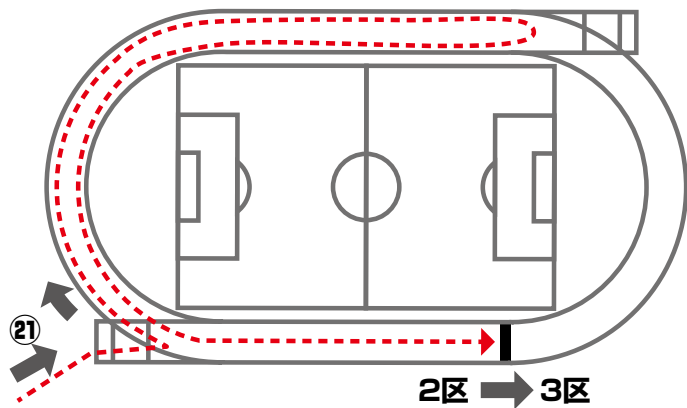

コース順路

第3駐車場P

第2駐車場P

NISSAN STADIUM

日産フィールド小机

中央広場

U字橋

中継所

第1駐車場P

②医科学センター手前
(約193m)で折り返し

③トラック内で
折り返し

①トラックを出て左折